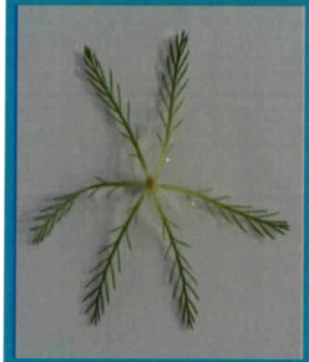

## Planta Invasora

## Invasive Plant

*Myriophyllum aquaticum* (Vell.) Verdc.

### COLA DE ZORRO AQUÁTICA

- Planta acuática que crece en estructura parecida a un bosque de coníferos
  - Sobresale 30 cm arriba del agua
  - De color verde brillante
- Hojas centradas alrededor del tallo principal
- Hojas divididas finamente, como en pares
  - Hojas parecen como plumas o como palmitas
- Hojas de 1.9 cm a 5 cm de largo
- La mayoría de las hojas se encuentran arriba del agua

### PARROTFEATHER

aka Brazilian Parrot's Feather

- Aquatic plant that resembles a miniature forest of conifer trees
  - Extends up to 1 foot above the water
  - Bright green color
- Leaves grow in whorls around the mainstem
- Each leaf has many pairs of divisions
  - Leaves somewhat resemble a feather or a tiny palm frond
- Leaves are 3/4" - 2" long
- Most whorls are not under water