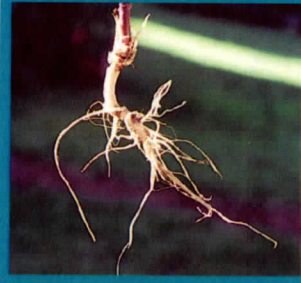

## Planta Invasora

#### ALIARIA

- Florecitas blancas de cuatro pétalos, cada uno 3 a 6 milímetros de largo
  - florece en la primavera
- Planta llega a 1 metro de altura
- En el verano con muchas vainas pardas, cada una 2.5 a 6 centímetros de largo
- Hojas no en pares
  - a lo largo del tallo, de forma arriñonada cerca de la base, pero triangulares mas arriba
- Nuevas hojas cuando machacadas **huelen como ajo**
- Raíz enroscada

#### GARLIC MUSTARD

- Small white petals with four white petals, each 1/8 to 1/4 inches long
  - blooms in Spring
- Plant grows 1 foot to 3½ feet tall
- In summer, has many brown seed pods, each 1" to 2 ½" long
- Leaves alternate (not in pairs)
  - kidney-shaped near ground
  - triangular at top of stem
- New leaves have a strong **garlic odor** when crushed
- Taproot is kinked